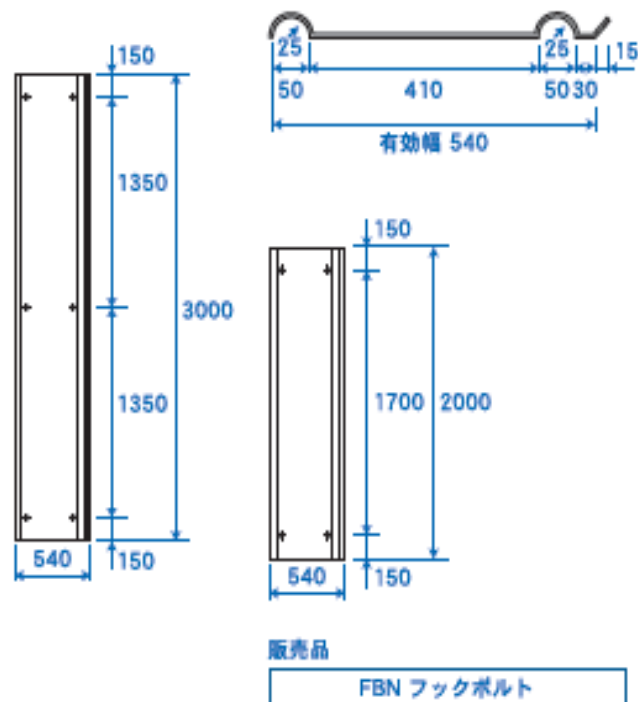

仮囲い万能板

品番	質量 (kg)	模様	備考
S5430M	17.9	無地	関東
S5420M	12.0	無地	関東

※材料の枚数計算時は、有効長さを530mmで計算してください。

フラットパネル