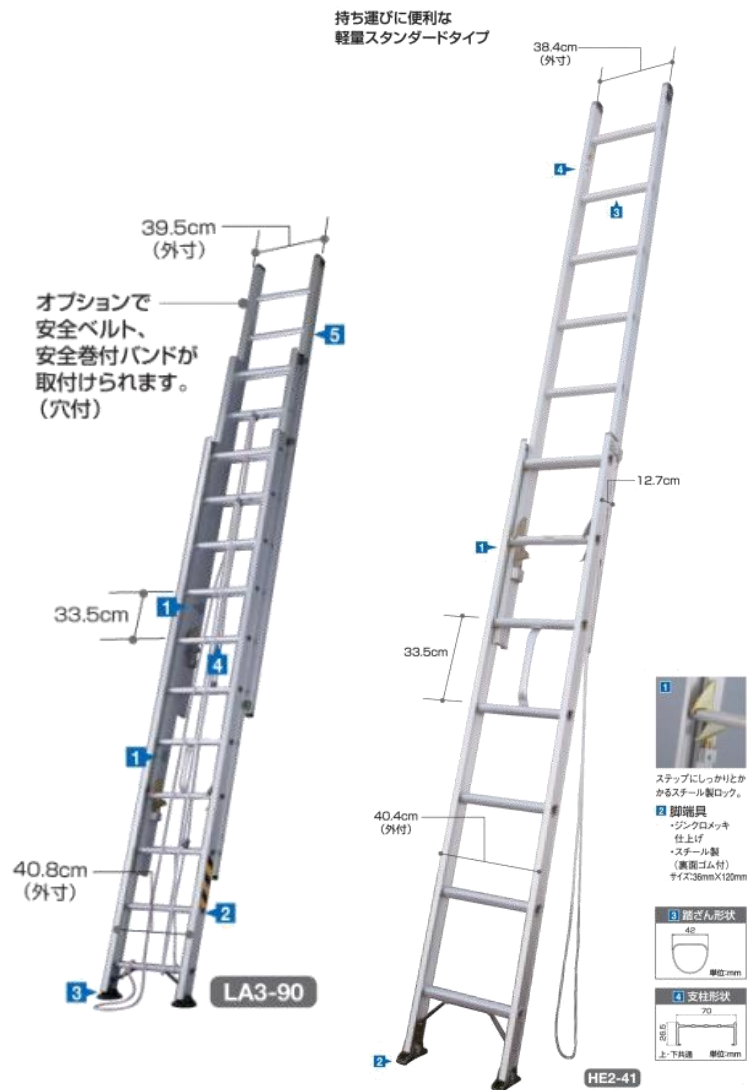

品名	4尺	6尺	7尺	9尺
メーカー	アルインコ	アルインコ	アルインコ	アルインコ
型式	PRS-120F	PRS-180F	PRS-210WG	MA-270F
天板高さ(m)	1.11	1.7	1.99	2.59
天板寸法(mm)	252x157	251x160	251x160	251x16
はしご長さ(m)	2.37	3.6	4.22	
質量(Kg)	3.9	6.7	8.5	12.7
備考	はしご兼用	はしご兼用	はしご兼用	脚立専用

品名	マイティベース(台馬)	
メーカー	アルインコ	
型式	CSR-180WF	CSR-100D
天板高さ(mm)	1,417~1,777	646~959
天板寸法(mm)	1,680x500	1,300x400
質量(Kg)	26.4	11.5

品名	CSR-180WF専用手すり
メーカー	アルインコ
型式	CSRR183
寸法(mm)	W1,368xH922
質量(Kg)	4.1

品名	二連はしご	三連はしご
メーカー	ハセガワ	ハセガワ
型式	HE2-71	LA3-120
全長(mm)	7,180	11,910
幅(mm)	404	408
奥行(mm)	127	224
縮長(mm)	4,160	4,860
重量(Kg)	16	35

収納状態

伸縮脚タイプ
※はしごの長さ調節範囲は約400mmです自在脚タイプ
※360°方向に角度を変えられます

品名	伸縮はしご
メーカー	PICA
型式	SL-600J
全長(mm)	6,080
幅(mm)	500
奥行(mm)	100
縮長(mm)	1,000
重量(mm)	20
備考	収納時 指挟み注意