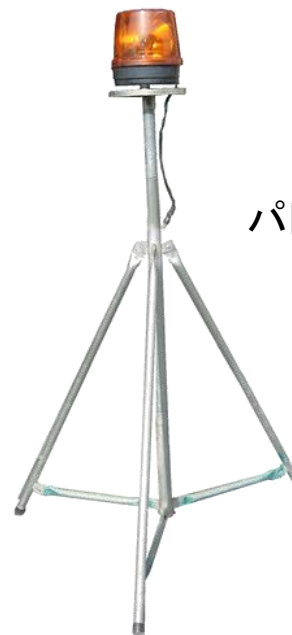

名称	4灯式投光機		バルーン投光機	ぼんぼり君
メーカー	デンヨー		ヤンマー	ミカサ
型式	PL-404G2	LB430F	LB1130FBG	MLT-700
ランプ型式	メタルハライド			
ランプ電力	400Wx4		1,000Wx2	700Wx1
搭載発電機	GA2800SS-IV	EF2800iSE		EF1600iS
発電機重量(Kg)	80	68	67	20
燃料	ガソリン			
燃料タンク(ℓ)	15	12.7	17	3
全長(mm)	1,159/1,31	1,040/1,550	1,040/1,55	855/1,110
全幅(mm)	900/1,230	1,030/1,600	800/1,600	440/1,200
全高(mm)	1,850	1,700	1,740	15,500
マスト高さ(mm)	4,300	4,160	4,460	3,080
総重量(Kg)	233	218	188	70

名称	投光器
ランプ型式	白熱球
ランプ電力	500W,300W
コード	0.75mm <sup>2</sup> x2芯
コード長さ	コード0.3m
総重量	1.4Kg

投光器用スタンド
H,1000~1,600mm

メーカー	デンヨー	ヤマハ
型式	GA2800ES-IV	EF2800iSE
出力(KVA)	2.8	2.8
電圧(V)	100	100
電流(A)	28	28
燃料	ガソリン	ガソリン
燃料タンク(ℓ)	15.5	12.7
全長(mm)	687	680
全幅(mm)	494	445
全高(mm)	640	555
乾燥重量(Kg)	75	68
騒音値(dB)	54	61

## 防音型ランマー

名称	防音型ランマー
メーカー	ミカサ
型式	MT-72GSK
全長(mm)	730
全幅(mm)	415
全高(mm)	1,135
転圧板(mm)	330x285
締固め幅(mm)	285
燃料	ガソリン
燃料タンク(ℓ)	3
重量(Kg)	78

450x450mm 45Kg

組み合わせて、使用できます。

\*100V電源接続で点灯します

LED回転灯

品名	LED回転灯
メーカー	ダンレックス
型式	LAV-08
電圧(V)	100
電流(A)	7
点灯部寸法(mm)	φ600x166.8
重量(Kg)	4

パトライト

品名	回転灯
型式	KG-100
電圧(V)	100
点灯部寸法(mm)	φ186
重量(Kg)	0.9

全長10m \*単一電池2本