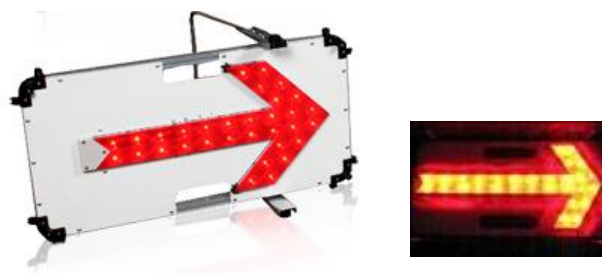

450x450mm 45Kg

組み合わせて、使用できます。

\*100V電源接続で点灯します

LED回転灯

品名	LED回転灯
メーカー	ダンレックス
型式	LAV-08
電圧(V)	100
電流(A)	7
点灯部寸法(mm)	φ600x166.8
重量(Kg)	4

パトライト

品名	回転灯
型式	KG-100
電圧(V)	100
点灯部寸法(mm)	φ186
重量(Kg)	0.9

全長10m \*単一電池2本